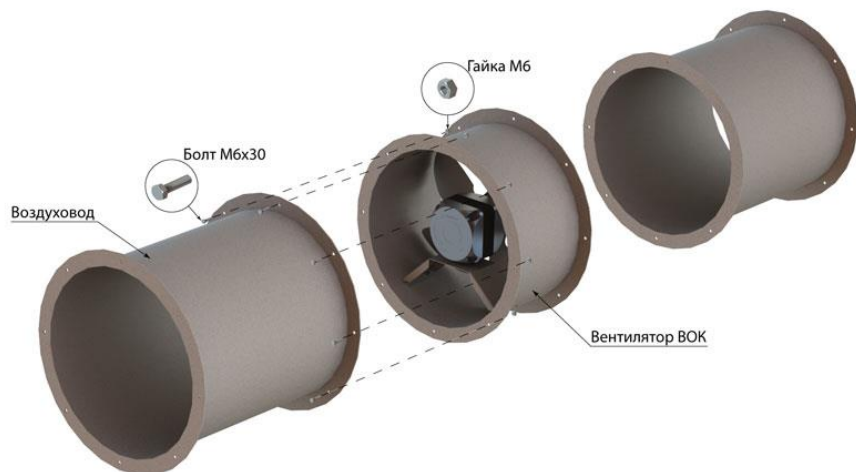

Модель вентилятора	Габаритные размеры, мм		
	A	B	C
ВОК-4,0	285	448	428
ВОК-4,5	295	500	480
ВОК-5,0	319	550	530
ВОК-5,6	315	610	591
ВОК-7,1	315	758	738

Монтаж осевых вентиляторов ВОК 380 может осуществляться разными способами:

1. Монтаж вентилятора ВОК 380 в систему воздуховодов.

2. Монтаж осевого вентилятора ВОК 380 на подставку.