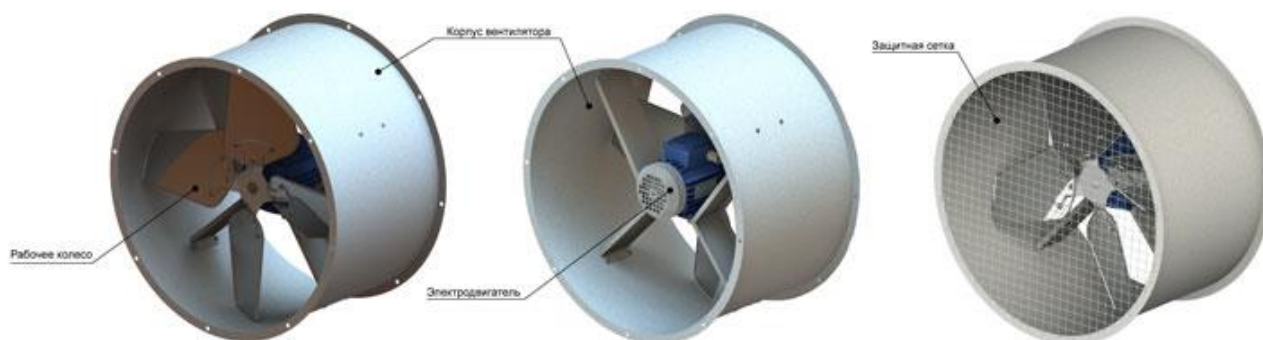

Вентилятор круглый ВОК-380 имеет круглый корпус с двумя фланцами стандартных размеров на концах. Вентилятор осевой встраивается в систему воздуховодов либо подвешивается за фланцы. Для установки на плоские поверхности может комплектоваться специальной подставкой.

Преимущества

- корпус изготовлен из стали с полимерным порошковым покрытием
- производительность до 40,1 тыс.м³/час
- короткий корпус
- низкий уровень шума и высокий КПД
- уменьшенный вес

Назначение

- Системы вентиляции административных, общественных и промышленных помещений - режим работы «О»
- Системы приточной вентиляции - режимы работы «ПД»

Монтаж осевых вентиляторов ВОК 380 может осуществляться разными способами:

1. Монтаж вентилятора ВОК 380 в систему воздуховодов.

2. Монтаж осевого вентилятора ВОК 380 на подставку.

3. Монтаж осевого вентилятора ВОК 380 на цепи.