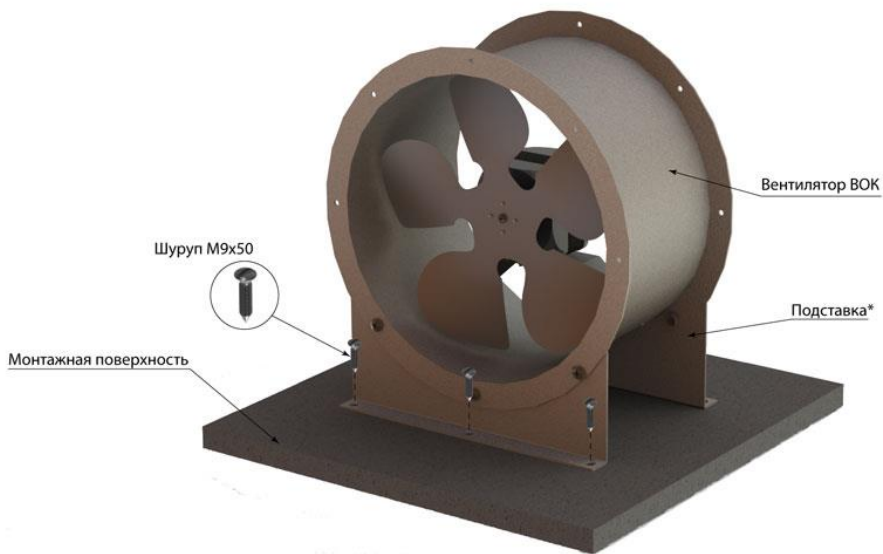

3. Монтаж осевого вентилятора ВОК 380 на цепи.