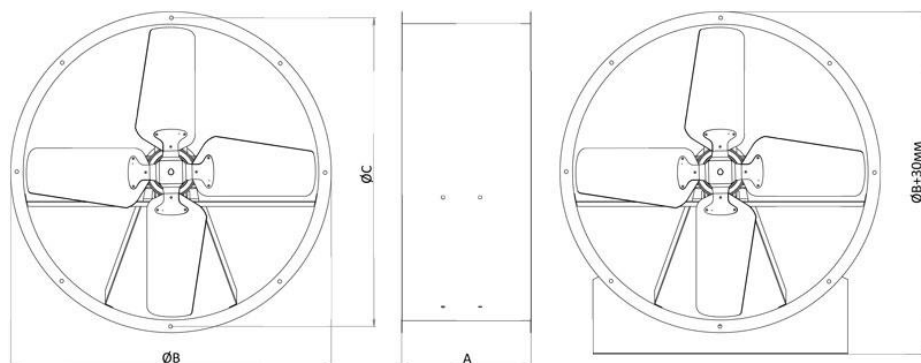

Пример:

Вентилятор осевой ВОК; типоразмер 8,0; взрывозащищенный; двигатель с частотным регулированием скорости вращения с номинальной мощностью 3 кВт и числом оборотов 1500; климатическое исполнение У2; 380 В:

ВОК - 2,5 - 4Е - О

Маркировка: ВОК
Типоразмер вентилятора: 1,5/ 1,8/ 2,0/ 2,3/ 2,5/ 3,0/ 3,15/ 3,55/ 4,0/ 4,5/ 5,0/ 5,6/ 7,1/ 8,0/ 10
Параметры двигателя: Е – 220В; Д – 380В. 4 – количество полюсов
Исполнение: О/ К1/ В/ ВК1

Примечание:

¹ - Пуск двигателей от 15 кВт должен выполняться с применением софт-стартера. Охлаждение двигателя осуществляется с помощью воздуха, перемещаемого по воздуховоду. Тепловая защита двигателя по специальному согласованию.

² - Все двигатели по умолчанию поставляются по ГОСТ Р 51689-2000 с напряжением питания 380В (220В), 50Гц, прямой пуск, исполнение на другие напряжения и способы подключения по специальному согласованию.

Модель вентилятора	Материал рабочих колес	номер кривой	Мощность (Nном), кВт	Напр., В	Частота вращения, об/мин	Ток, А	Производительность max, м³/час	Стат. давл. max, Па	Ур. шума, дБ(А)	Степень защиты, IP	Масса, кг
ВОК-4,0-4D	пластик	1	0,18	380	1500	0,7	4500	100	74	54	11
ВОК-4,5-4D	пластик		0,25	380	1500	0,8	5200	120	45	54	11
ВОК-5,0-4D	пластик	1	0,37	380	1500	1,12	7400	166	82	54	11
ВОК-5,0-4D	пластик	1	0,55	380	1500	1,7	8200	190	80	54	13
ВОК-5,6-6D	оцинковка	1	0,37	380	1000	1,4	8000	90	45	55	26
ВОК-7,1-6D	оцинковка	1	0,37	380	1000	1,7	10500	80	77	55	34