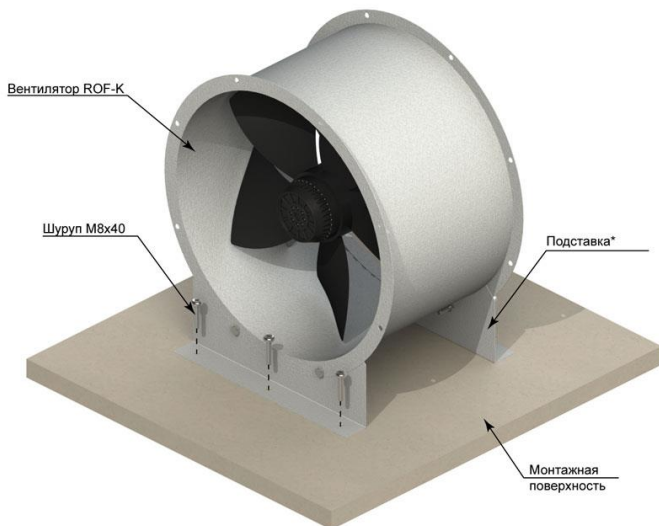

Монтаж осевого вентилятора ROF-K на подставку