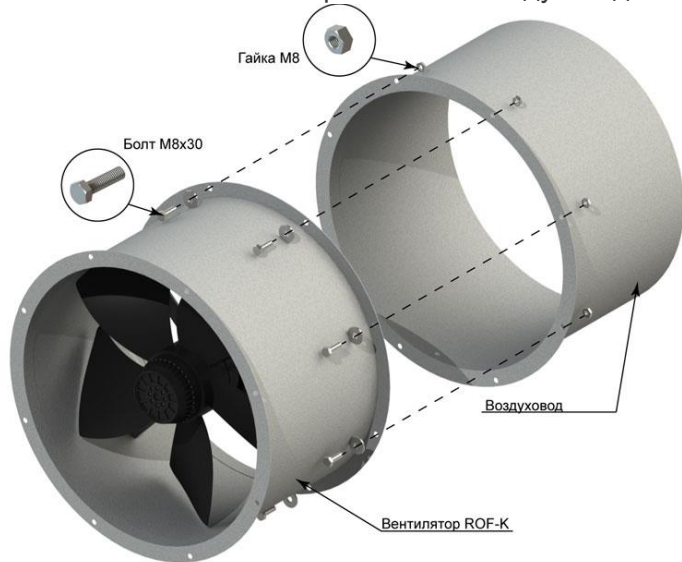

Название вентилятора	H	I
ROF-K 350	405	254
ROF-K 400	448	259
ROF-K 450	500	295
ROF-K 500	550	319
ROF-K 550	610	310
ROF-K 630	682	425

Монтаж осевых вентиляторов ROF-K осуществляется разными способами:

Монтаж осевого вентилятора ROF-K в воздуховод