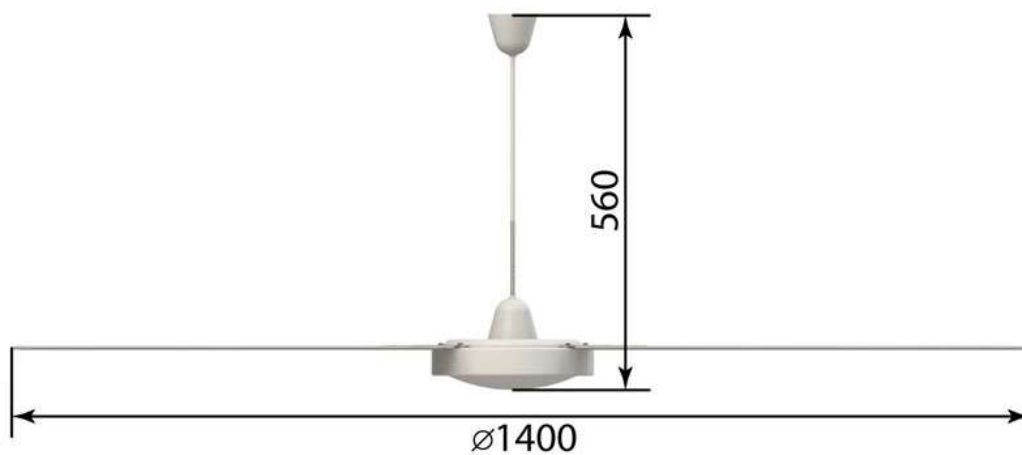

Потолочный вентилятор МР-1 – промышленный вентилятор, диаметр его лопастей равен 140 см. Комплекуются вентиляторы трехступенчатыми регуляторами скорости, поэтому пользователю легко выбрать ту скорость работы вентилятора, которая необходима в конкретный момент времени. Потолочные вентиляторы МР-1 поставляются в индивидуальных упаковках.

## Размеры: