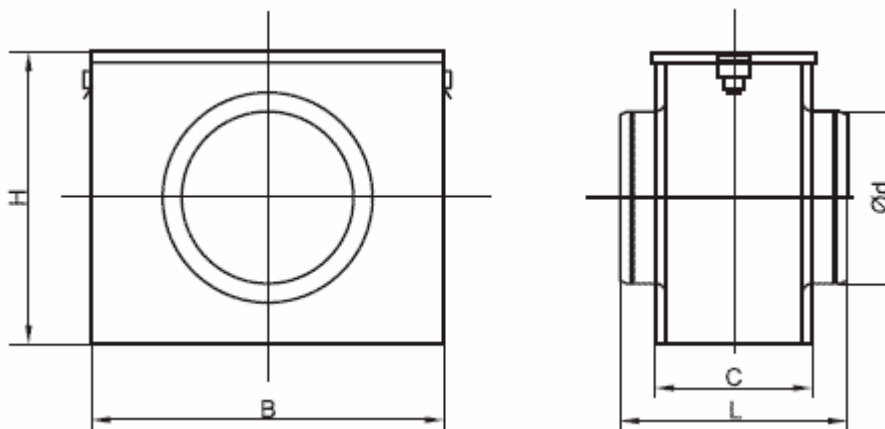

Размеры

Воздушный фильтр для круглых каналов	d	B	H	C	L
100	100	205	170	120	250
125	125	215	205	140	270
160	160	265	235	155	285
200	200	315	275	180	310
250	250	365	325	230	360
315	315	425	390	330	460
400	400	515	495	455	585