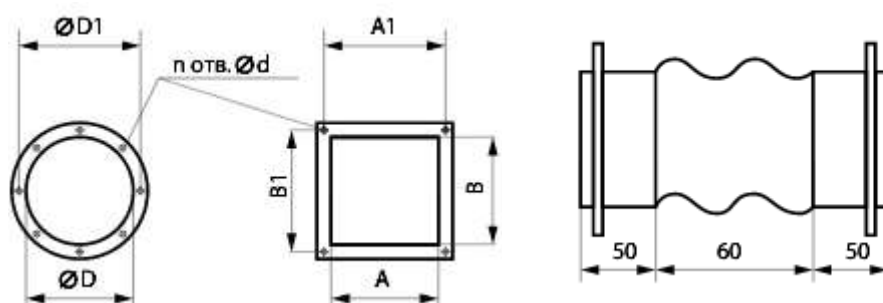

Конструкция:

Гибкие вставки предназначены для предотвращения передачи вибрации от вентилятора к воздуховоду и применяются в вентиляционных системах, перемещающих воздух в интервале температуры от минус 50°C до плюс 80°C и влажности до 60%. Материал, из которого изготавливаются вставки, комбинированный: сталь оцинкованная, ткань капроновая, пластифицированная, сталь оцинкованная.

ВГ(1) - К(2) - 100(3) ВГ - вентилятор канальный прямоугольного сечения с вперед загнутыми лопатками **2 К** - круглого сечения, **П** - прямоугольного сечения **3** 100 - типоразмер, мм

Размеры:

ВГ-К	D	D1	d	n
100	100	130	8	4
125	125	155	8	6
160	160	190	8	6
200	200	230	10	6
315	315	345	10	8
355	355	385	10	8
400	400	430	10	8
450	450	480	10	10
500	500	530	10	10
560	560	590	10	10
630	630	660	10	10
710	710	740	10	10
800	800	830	10	12