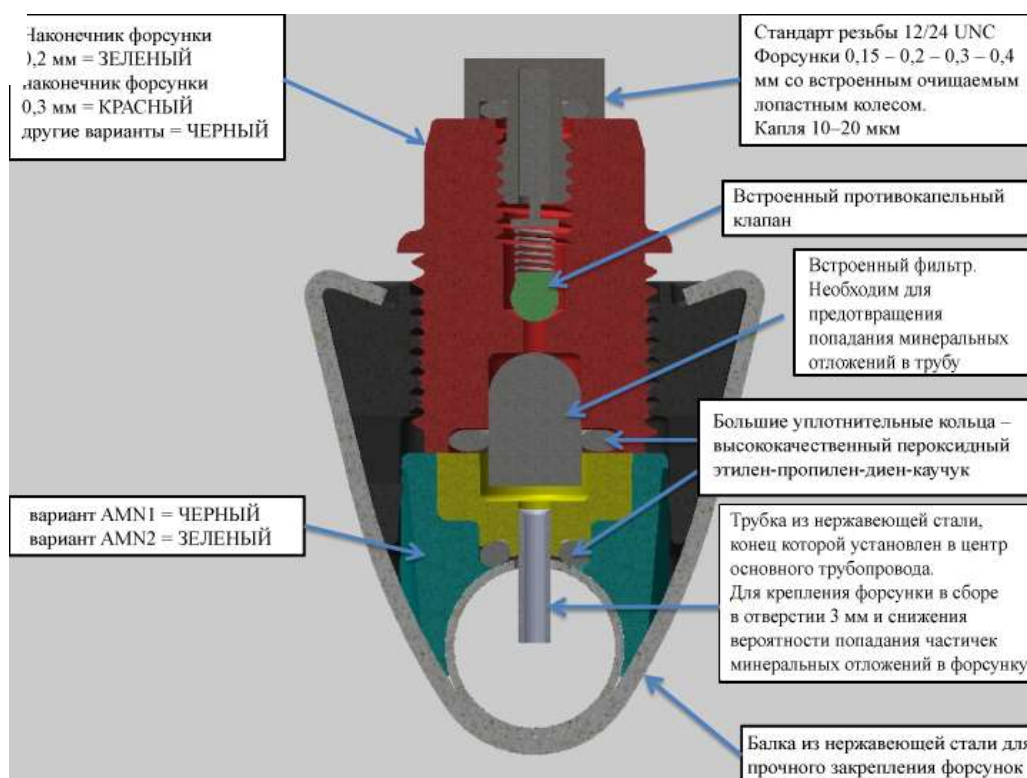

Конструкция:

Конструктив форсунки коренным образом отличается от всего, что есть на рынке. Данный тип форсунки можно установить в любом месте трубы, т.к. разрезать трубу и устанавливать специальный фитинг уже не надо. Достаточно в месте установки просверлить отверстие и закрепить фитинги с адаптером. Вся операция занимает 20 секунд.

Материалы, которые применяются при ее изготовлении, нержавеющая сталь AISI 316 и высококачественный пластик, позволяют использовать ее в агрессивных средах и при высоких температурах.

Такой тип форсунки подходит как для трубы из нержавеющей стали, так и для полиамидной трубки с наружным диаметром 12 мм.

Производительность:

Диаметр, мм	Давление, Бар	Производительность, л/ч H2O
0,15	50	2,5
0,15	70	3,0
0,2	50	3,5
0,2	70	4,0
0,3	50	5,5
0,3	70	6,5
0,4	50	8,5
0,4	70	10