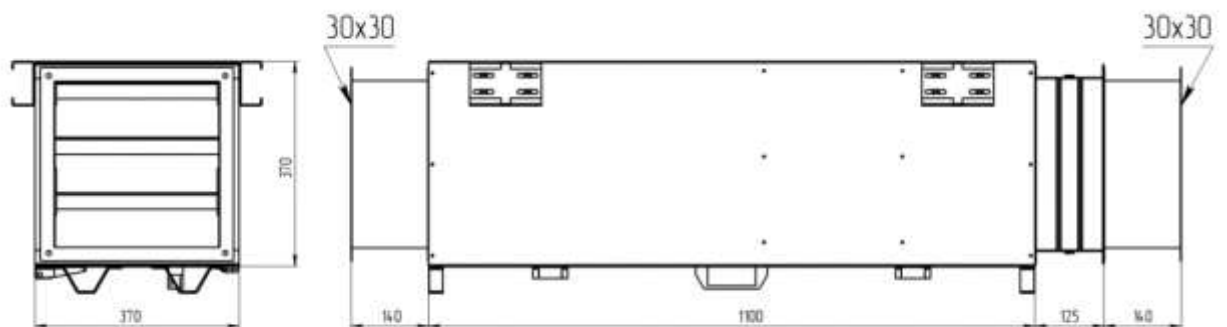

Размеры:

По вопросам продаж и поддержки обращайтесь:

Архангельск (8182)63-90-72
Астана +7(7172)727-132
Белгород (4722)40-23-64
Брянск (4832)59-03-52
Владивосток (423)249-28-31
Волгоград (844)278-03-48
Вологда (8172)26-41-59
Воронеж (473)204-51-73
Екатеринбург (343)384-55-89
Иваново (4932)77-34-06
Ижевск (3412)26-03-58
Казань (843)206-01-48

Калининград (4012)72-03-81
Калуга (4842)92-23-67
Кемерово (3842)65-04-62
Киров (8332)68-02-04
Краснодар (861)203-40-90
Красноярск (391)204-63-61
Курск (4712)77-13-04
Липецк (4742)52-20-81
Магнитогорск (3519)55-03-13
Москва (495)268-04-70
Мурманск (8152)59-64-93
Набережные Челны (8552)20-53-41

Нижний Новгород (831)429-08-12
Новокузнецк (3843)20-46-81
Новосибирск (383)227-86-73
Орел (4862)44-53-42
Оренбург (3532)37-68-04
Пенза (8412)22-31-16
Пермь (342)205-81-47
Ростов-на-Дону (863)308-18-15
Рязань (4912)46-61-64
Самара (846)206-03-16
Санкт-Петербург (812)309-46-40
Саратов (845)249-38-78

Смоленск (4812)29-41-54
Сочи (862)225-72-31
Ставрополь (8652)20-65-13
Тверь (4822)63-31-35
Томск (3822)98-41-53
Тула (4872)74-02-29
Тюмень (3452)66-21-18
Ульяновск (8422)24-23-59
Уфа (347)229-48-12
Челябинск (351)202-03-61
Череповец (8202)49-02-64
Ярославль (4852)69-52-93

сайт: <http://abf.nt-rt.ru/> || эл. почта: afb@nt-rt.ru