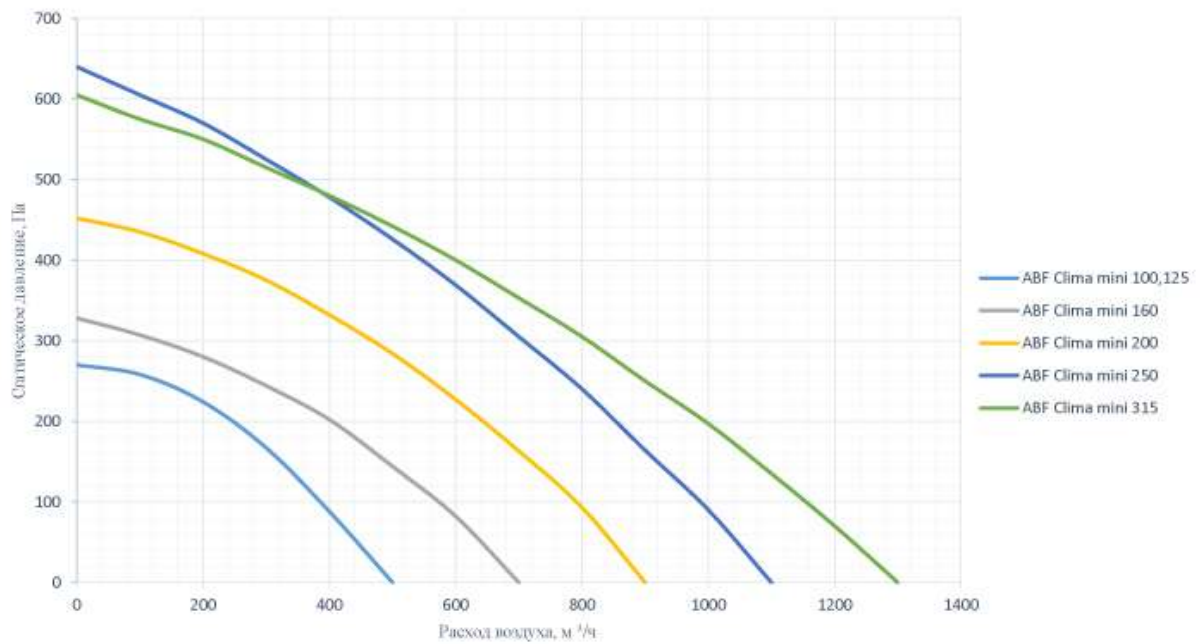

Размеры:

По вопросам продаж и поддержки обращайтесь:

Архангельск (8182)63-90-72
Астана +7(7172)727-132
Белгород (4722)40-23-64
Брянск (4832)59-03-52
Владивосток (423)249-28-31
Волгоград (844)278-03-48
Вологда (8172)26-41-59
Воронеж (473)204-51-73
Екатеринбург (343)384-55-89
Иваново (4932)77-34-06
Ижевск (3412)26-03-58
Казань (843)206-01-48

Калининград (4012)72-03-81
Калуга (4842)92-23-67
Кемерово (3842)65-04-62
Киров (8332)68-02-04
Краснодар (861)203-40-90
Красноярск (391)204-63-61
Курск (4712)77-13-04
Липецк (4742)52-20-81
Магнитогорск (3519)55-03-13
Москва (495)268-04-70
Мурманск (8152)59-64-93
Набережные Челны (8552)20-53-41

Нижний Новгород (831)429-08-12
Новокузнецк (3843)20-46-81
Новосибирск (383)227-86-73
Орел (4862)44-53-42
Оренбург (3532)37-68-04
Пенза (8412)22-31-16
Пермь (342)205-81-47
Ростов-на-Дону (863)308-18-15
Рязань (4912)46-61-64
Самара (846)206-03-16
Санкт-Петербург (812)309-46-40
Саратов (845)249-38-78

Смоленск (4812)29-41-54
Сочи (862)225-72-31
Ставрополь (8652)20-65-13
Тверь (4822)63-31-35
Томск (3822)98-41-53
Тула (4872)74-02-29
Тюмень (3452)66-21-18
Ульяновск (8422)24-23-59
Уфа (347)229-48-12
Челябинск (351)202-03-61
Череповец (8202)49-02-64
Ярославль (4852)69-52-93

сайт: <http://abf.nt-rt.ru/> || эл. почта: afb@nt-rt.ru