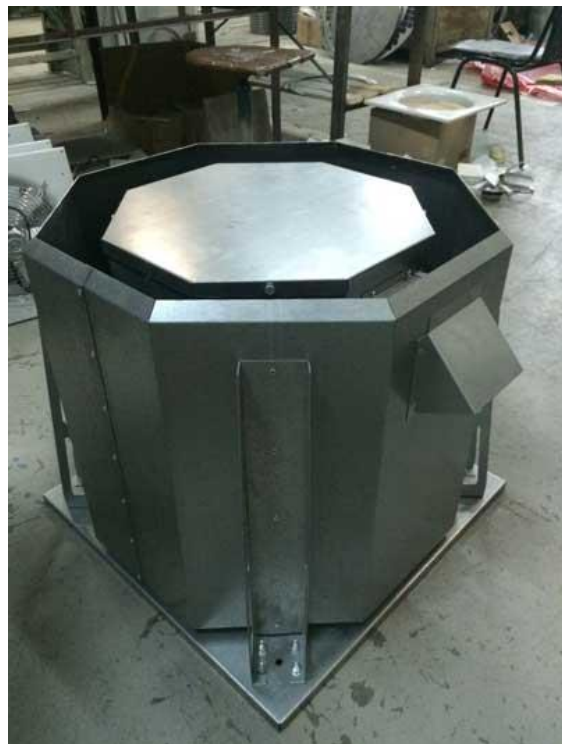

Вентилятор крышный радиальный АКРВ с факельным выбросом

Вентиляторы АКРВ имеют новые колеса изготовленные по лекалу известных европейских брендов. Рабочее колесо установлено непосредственно на валу двигателя. Вентиляторы комплектуются высококачественными 3-х фазными асинхронными односкоростными двигателями отечественного и зарубежного производства. Все двигатели проходят входной контроль качества. Возможно применение частотного регулирования скорости вращения.

Назначение

- Системы вентиляции административных, общественных и промышленных помещений - режим работы «О»

Исполнение

- Общепромышленное - «О» - температура перемещаемой среды до 80°C (постоянная работа)

Условия эксплуатации

Вентиляторы АКРВ и АКРС могут эксплуатироваться в условиях умеренного «У» (от минус 45 до плюс 40°C), умеренного и холодного «УХЛ» (от минус 60 до плюс 40°C) и тропического «Т» (от минус 10 до плюс 50°C) климата 1-й категории размещения по ГОСТ 15150-69.

По вопросам продаж и поддержки обращайтесь:

Архангельск (8182)63-90-72
Астана +7(7172)727-132
Астрахань (8512)99-46-04
Барнаул (3852)73-04-60
Белгород (4722)40-23-64
Брянск (4832)59-03-52
Владивосток (423)249-28-31
Волгоград (844)278-03-48
Вологда (8172)26-41-59
Воронеж (473)204-51-73
Екатеринбург (343)384-55-89
Иваново (4932)77-34-06
Ижевск (3412)26-03-58
Иркутск (395) 279-98-46
Киргизия (996)312-96-26-47

Казань (843)206-01-48
Калининград (4012)72-03-81
Калуга (4842)92-23-67
Кемерово (3842)65-04-62
Киров (8332)68-02-04
Краснодар (861)203-40-90
Красноярск (391)204-63-61
Курск (4712)77-13-04
Липецк (4742)52-20-81
Магнитогорск (3519)55-03-13
Москва (495)268-04-70
Мурманск (8152)59-64-93
Набережные Челны (8552)20-53-41
Нижний Новгород (831)429-08-12
Казахстан (772)734-952-31

Новокузнецк (3843)20-46-81
Новосибирск (383)227-86-73
Омск (3812)21-46-40
Орел (4862)44-53-42
Оренбург (3532)37-68-04
Пенза (8412)22-31-16
Пермь (342)205-81-47
Ростов-на-Дону (863)308-18-15
Рязань (4912)46-61-64
Самара (846)206-03-16
Санкт-Петербург (812)309-46-40
Саратов (845)249-38-78
Севастополь (8692)22-31-93
Симферополь (3652)67-13-56
Таджикистан (992)427-82-92-69

Смоленск (4812)29-41-54
Сочи (862)225-72-31
Ставрополь (8652)20-65-13
Сургут (3462)77-98-35
Тверь (4822)63-31-35
Томск (3822)98-41-53
Тула (4872)74-02-29
Тюмень (3452)66-21-18
Ульяновск (8422)24-23-59
Уфа (347)229-48-12
Хабаровск (4212)92-98-04
Челябинск (351)202-03-61
Череповец (8202)49-02-64
Ярославль (4852)69-52-93