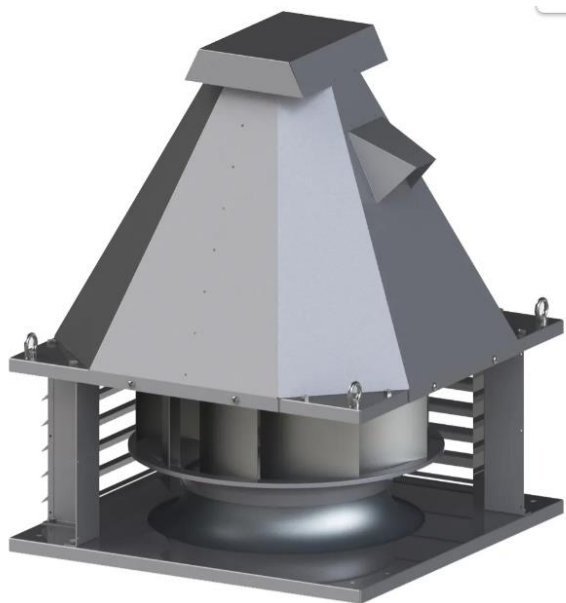

Вентилятор крышный радиальный АКРС

Крышные вентиляторы серии АКРС (аналог ВКР), производимые нашей компанией, отличаются от общеизвестных моделей, представленных на рынке вентиляционного оборудования прежде всего улучшенными аэродинамическими характеристиками. Результат был достигнут благодаря применению новых рабочих колес, разработанных и собранных на новом производственном участке, где установлено современное оборудование для металлообработки. Все сварные работы проводятся в автоматическом режиме роботом. Корпус вентилятора АКРС изготавливается только из качественной оцинкованной стали, без применения сварных технологий, что способствует повышенной устойчивости к коррозионным процессам. Для установки вентиляторов АКРС на крышу с любым углом наклона и используемым кровельным материалом изготавливаются монтажные стаканы, а также поставляются специальные герметизирующие пленки и уплотнители.