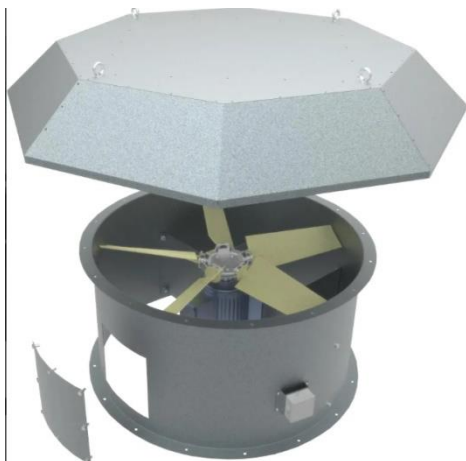

Крышный осевой вентилятор АКОВ

Преимущества

- алюминиевое или композиционное колесо с поворотными литыми объемными лопатками
- производительность до 130 тыс.м3/час
- низкий уровень шума и высокий КПД
- уменьшенный вес
- значительно сниженная нагрузка на подшипники

Исполнения

- Общепромышленное - «О»
- Взрывозащищенное - «В»

Конструкция

На вентиляторы осевые АКОВ устанавливаются рабочие колеса новой конструкции с поворотными литыми объемными лопатками. Регулируемый угол установки лопаток обеспечивает максимальную универсальность, позволяя адаптировать рабочую характеристику к конкретным условиям. Вентиляторы комплектуются высококачественными 3-х фазными асинхронными односкоростными двигателями отечественного и зарубежного производства. Все двигатели проходят входной контроль качества. Возможно применение частотного регулирования скорости вращения.