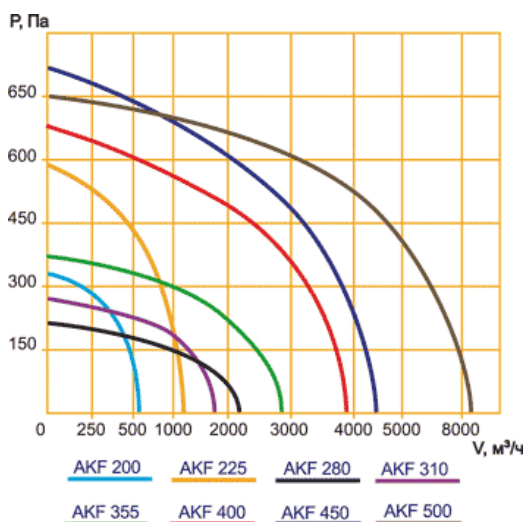

Вентиляторы канальные устанавливаются в различных положениях и крепятся к коробке на корпусе.

Технические характеристики:

Название вентилятора	Подача воздуха, м ³ /ч	Мощность электродвигателя, Вт	Частота вращения, об/мин	Питание, В	Уровень шума, дБ(А)	Полное давление, Па	Масса, кг
AKF 200	570	58	2500	1ф/~220	55	320	7
AKF 225	1200	135	2650	1ф/~220	56	380	12,5
AKF 280	2110	225	2700	1ф/~220	60	750	13
AKF 310	1830	105	1400	1ф/~220	57	280	21,5
AKF 355	2740	210	1430	1ф/~220	63	350	24
AKF 400	3800	480	1370	1ф/~220	67	450	28,5
AKF 450	4500	640	1290	1ф/~220	68	540	36
AKF 500	8300	1430	1290	3ф/~380	68	650	40,5