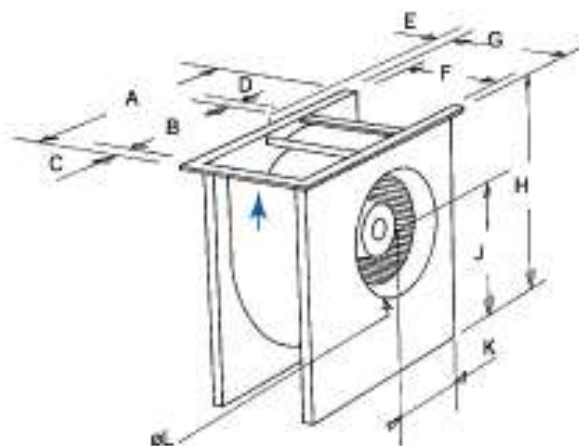

Размеры:

Название вентилятора	A, мм	B, мм	C, мм	D, мм	E, мм	F, мм	G, мм	H, мм	J, мм	K, мм	L
AKF 200	404	250	26	26	4	132	183	332	187	164	186
AKF 225	445	280	25	25	6	147	198	369	211	180	234
AKF 250	492	315	26	26	8	167	218	412	239	198	261
AKF 280	547	357	26	26	23	182	233	455	257	221	293
AKF 315	615	400	26	26	58	203	254	517	298	247	326
AKF 355	689	450	26	26	70	227	278	574	325	287	367
AKF 400	768	500	26	26	72	252	304	643	365	310	413

По вопросам продаж и поддержки обращайтесь:

Архангельск (8182)63-90-72
Астана +7(7172)727-132
Белгород (4722)40-23-64
Брянск (4832)59-03-52
Владивосток (423)249-28-31
Волгоград (844)278-03-48
Вологда (8172)26-41-59
Воронеж (473)204-51-73
Екатеринбург (343)384-55-89
Иваново (4932)77-34-06
Ижевск (3412)26-03-58
Казань (843)206-01-48

Калининград (4012)72-03-81
Калуга (4842)92-23-67
Кемерово (3842)65-04-62
Киров (8332)68-02-04
Краснодар (861)203-40-90
Красноярск (391)204-63-61
Курск (4712)77-13-04
Липецк (4742)52-20-81
Магнитогорск (3519)55-03-13
Москва (495)268-04-70
Мурманск (8152)59-64-93
Набережные Челны (8552)20-53-41

Нижний Новгород (831)429-08-12
Новокузнецк (3843)20-46-81
Новосибирск (383)227-86-73
Орел (4862)44-53-42
Оренбург (3532)37-68-04
Пенза (8412)22-31-16
Пермь (342)205-81-47
Ростов-на-Дону (863)308-18-15
Рязань (4912)46-61-64
Самара (846)206-03-16
Санкт-Петербург (812)309-46-40
Саратов (845)249-38-78

Смоленск (4812)29-41-54
Сочи (862)225-72-31
Ставрополь (8652)20-65-13
Тверь (4822)63-31-35
Томск (3822)98-41-53
Тула (4872)74-02-29
Тюмень (3452)66-21-18
Ульяновск (8422)24-23-59
Уфа (347)229-48-12
Челябинск (351)202-03-61
Череповец (8202)49-02-64
Ярославль (4852)69-52-93

сайт: <http://abf.nt-rt.ru/> || эл. почта: afb@nt-rt.ru